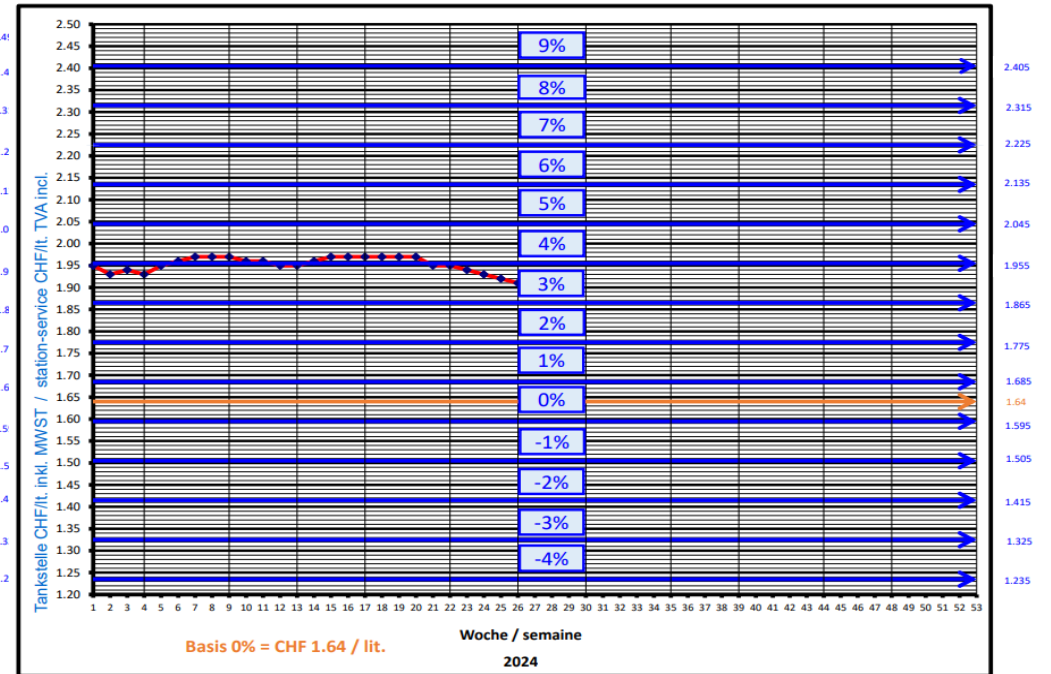

Treibstoffzuschlag für Juli 2024

Land	AL	AT	BA	BE	BG	BY	CH	CZ	DE	DK	EE	ES	FI
Zuschlag in %	8%	8%	8%	8%	8%	8%	3%	8%	8%	8%	8%	8%	8%

Land	FR	GB	GR	HR	HU	IE	IT	LT	LU	LV	MD	ME	MK
Zuschlag in %	8%	8%	8%	8%	8%	8%	8%	8%	8%	8%	8%	8%	8%

Land	NL	NO	PL	PT	RO	RS	RU	SE	SI	SK	TR	UA	XK
Zuschlag in %	8%	8%	8%	8%	8%	8%	8%	8%	8%	8%	8%	8%	8%

Quelle: [Dieselpreise](#) | [ASTAG](#)