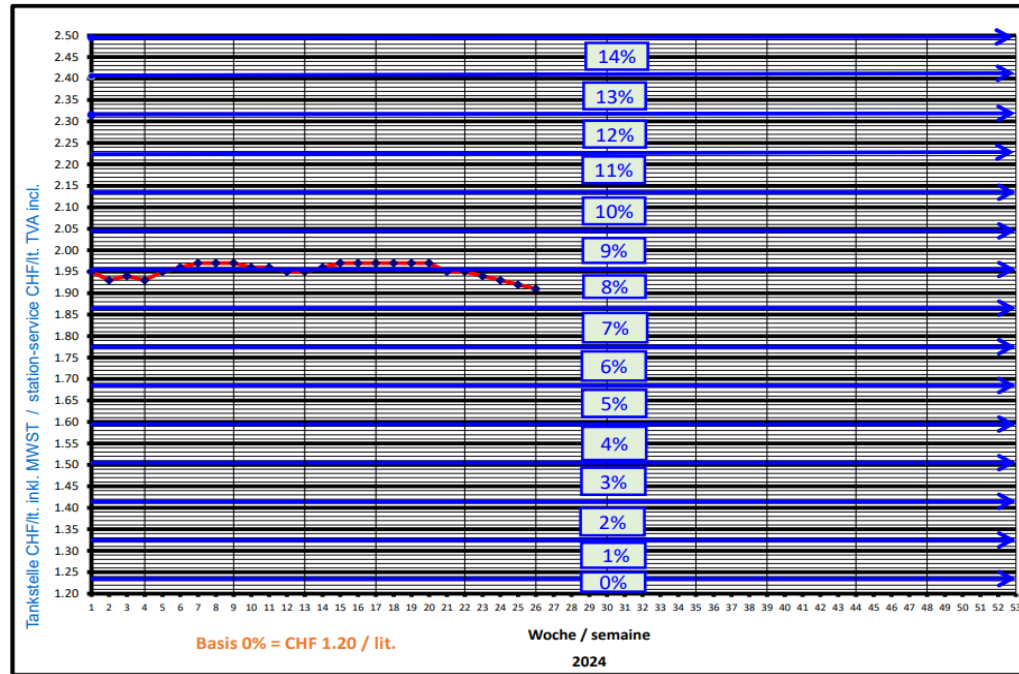

Treibstoffzuschlag für Juli 2024

Land	AL	AT	BA	BE	BG	BY	CH	CZ	DE	DK	EE	ES	FI
Zuschlag in %	8%	8%	8%	8%	8%	8%	3%	8%	8%	8%	8%	8%	8%

Land	FR	GB	GR	HR	HU	IE	IT	LT	LU	LV	MD	ME	MK
Zuschlag in %	8%	8%	8%	8%	8%	8%	8%	8%	8%	8%	8%	8%	8%

Land	NL	NO	PL	PT	RO	RS	RU	SE	SI	SK	TR	UA	XK
Zuschlag in %	8%	8%	8%	8%	8%	8%	8%	8%	8%	8%	8%	8%	8%

Quelle: [Dieselpreise](#) | [ASTAG](#)