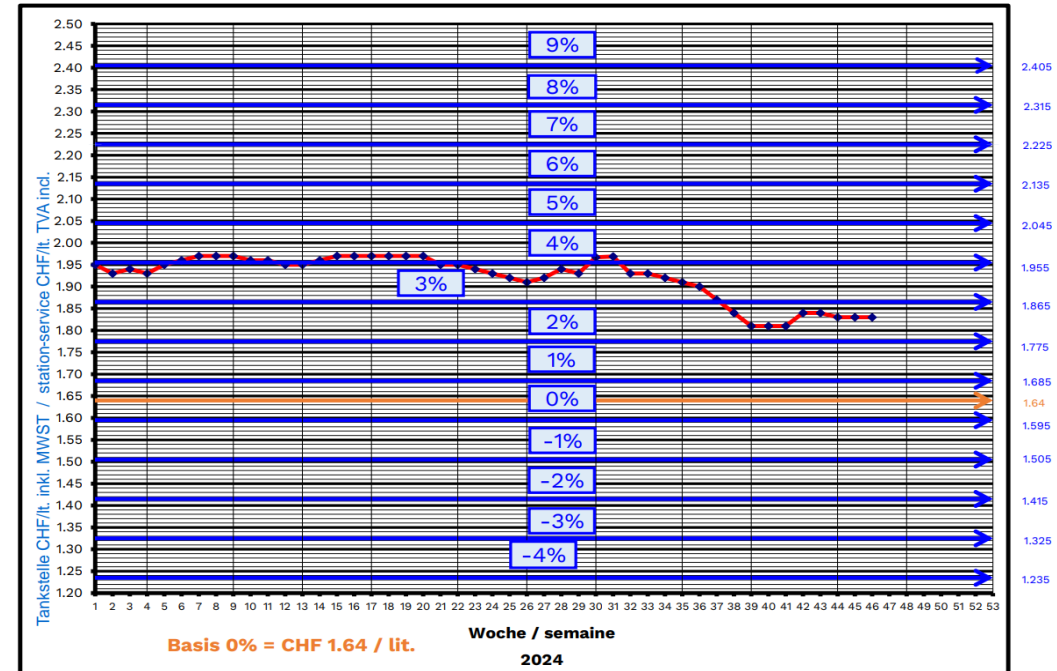

Treibstofftabelle nationale Transporte