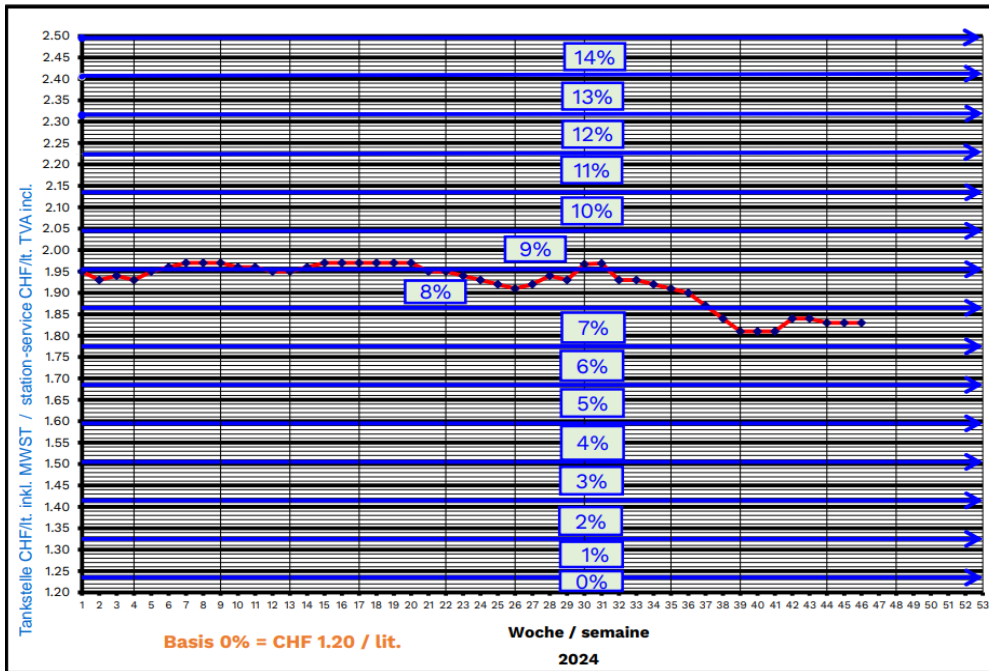

# Treibstoffzuschlag für November 2024

Land	AL	AT	BA	BE	BG	BY	CH	CZ	DE	DK	EE	ES	FI
Zuschlag in %	7%	7%	7%	7%	7%	7%	2%	7%	7%	7%	7%	7%	7%

Land	FR	GB	GR	HR	HU	IE	IT	LT	LU	LV	MD	ME	MK
Zuschlag in %	7%	7%	7%	7%	7%	7%	7%	7%	7%	7%	7%	7%	7%

Land	NL	NO	PL	PT	RO	RS	RU	SE	SI	SK	TR	UA	XK
Zuschlag in %	7%	7%	7%	7%	7%	7%	7%	7%	7%	7%	7%	7%	7%

### Treibstofftabelle internationale Transporte