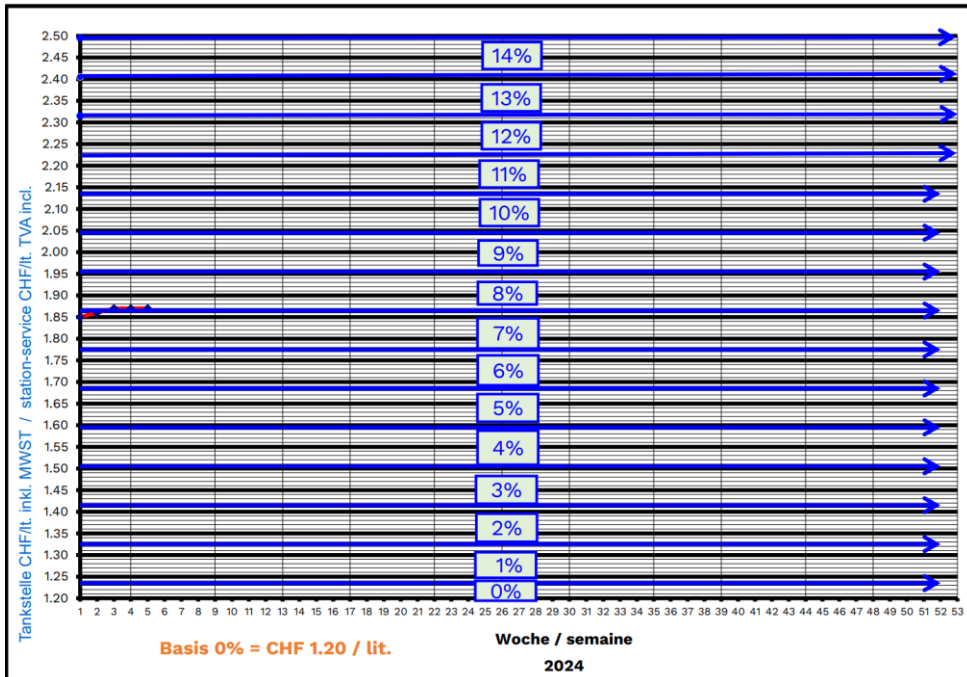

Treibstoffzuschlag für Februar 2025

Land	AL	AT	BA	BE	BG	BY	CH	CZ	DE	DK	EE	ES	FI
Zuschlag in %	8%	8%	8%	8%	8%	8%	3%	8%	8%	8%	8%	8%	8%

Land	FR	GB	GR	HR	HU	IE	IT	LT	LU	LV	MD	ME	MK
Zuschlag in %	8%	8%	8%	8%	8%	8%	8%	8%	8%	8%	8%	8%	8%

Land	NL	NO	PL	PT	RO	RS	RU	SE	SI	SK	TR	UA	XK
Zuschlag in %	8%	8%	8%	8%	8%	8%	8%	8%	8%	8%	8%	8%	8%

Quelle: [Dieselpreise](#) | ASTAG