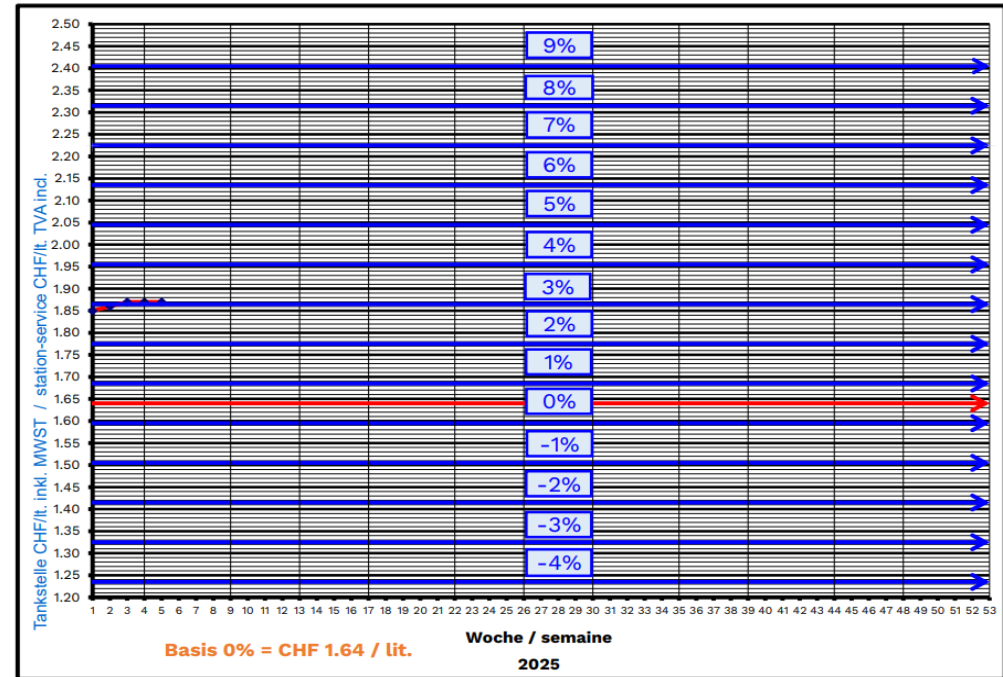

Treibstoffzuschlag für Februar 2025

Land	AL	AT	BA	BE	BG	BY	CH	CZ	DE	DK	EE	ES	FI
Zuschlag in %	8%	8%	8%	8%	8%	8%	3%	8%	8%	8%	8%	8%	8%

Land	FR	GB	GR	HR	HU	IE	IT	LT	LU	LV	MD	ME	MK
Zuschlag in %	8%	8%	8%	8%	8%	8%	8%	8%	8%	8%	8%	8%	8%

Land	NL	NO	PL	PT	RO	RS	RU	SE	SI	SK	TR	UA	XK
Zuschlag in %	8%	8%	8%	8%	8%	8%	8%	8%	8%	8%	8%	8%	8%

Quelle: [Dieselpreise](#) | ASTAG