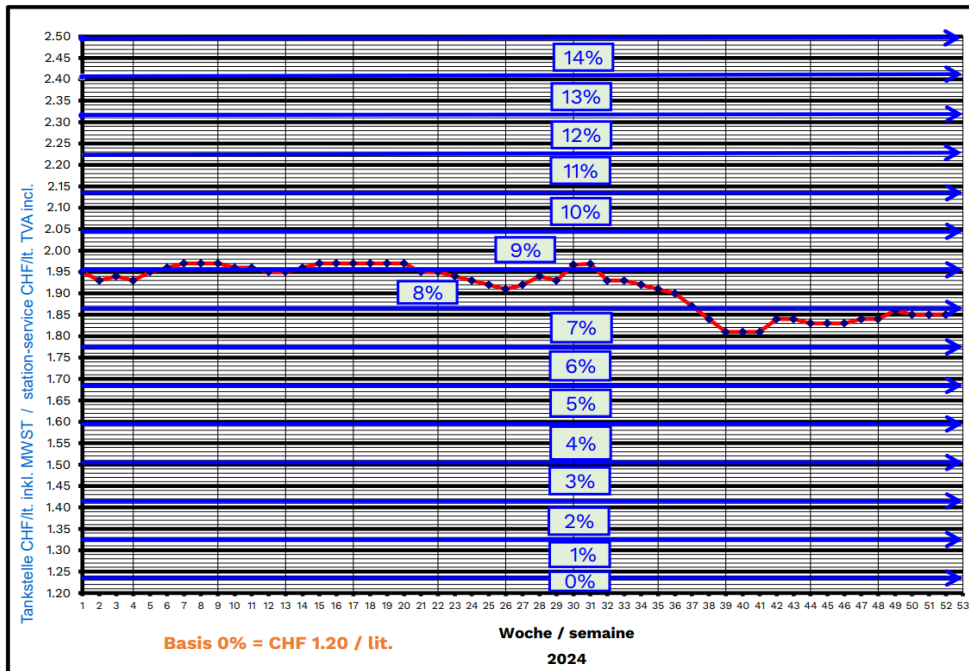

Treibstofftabelle internationale Transporte