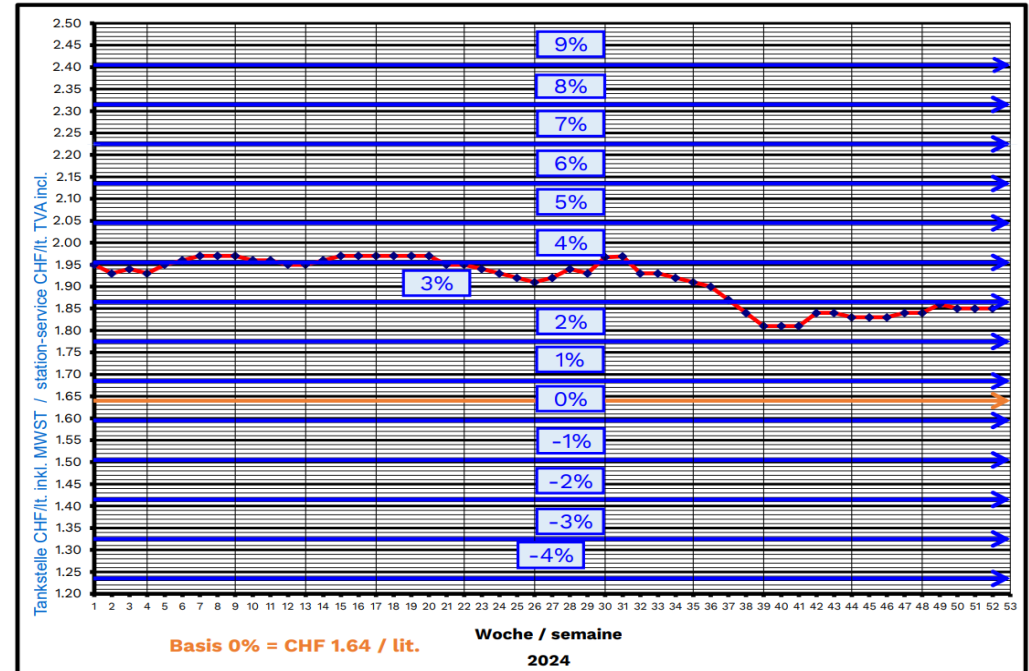

Treibstofftabelle nationale Transporte