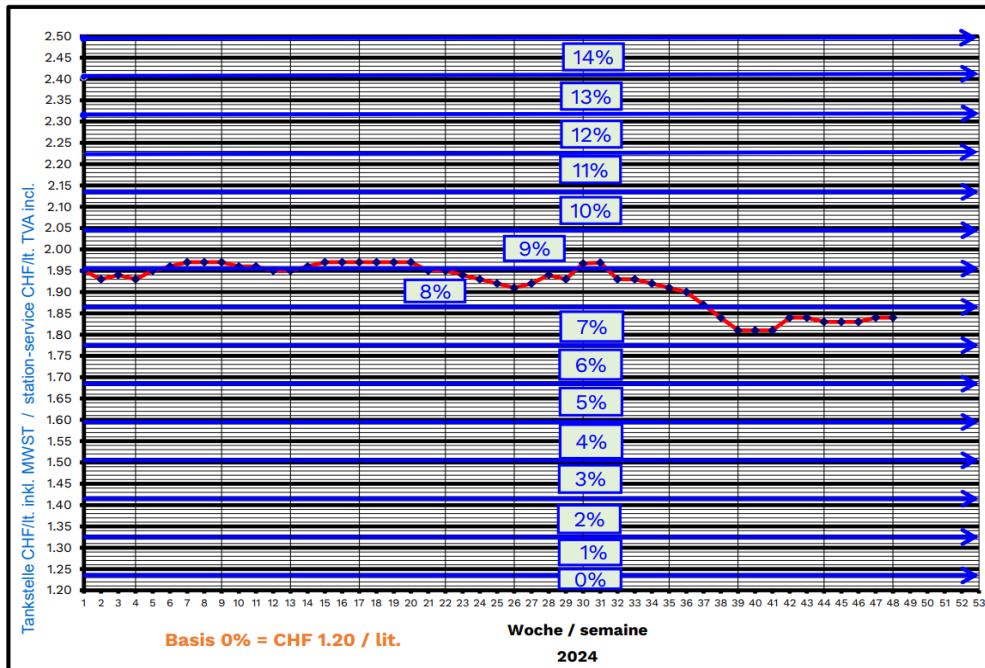

Treibstoffzuschlag für Dezember 2024

Land	AL	AT	BA	BE	BG	BY	CH	CZ	DE	DK	EE	ES	FI
Zuschlag in %	7%	7%	7%	7%	7%	7%	2%	7%	7%	7%	7%	7%	7%

Land	FR	GB	GR	HR	HU	IE	IT	LT	LU	LV	MD	ME	MK
Zuschlag in %	7%	7%	7%	7%	7%	7%	7%	7%	7%	7%	7%	7%	7%

Land	NL	NO	PL	PT	RO	RS	RU	SE	SI	SK	TR	UA	XK
Zuschlag in %	7%	7%	7%	7%	7%	7%	7%	7%	7%	7%	7%	7%	7%

Treibstofftabelle internationale Transporte

Treibstofftabelle nationale Transporte

Quelle: [Dieselpreise](#) | [ASTAG](#)