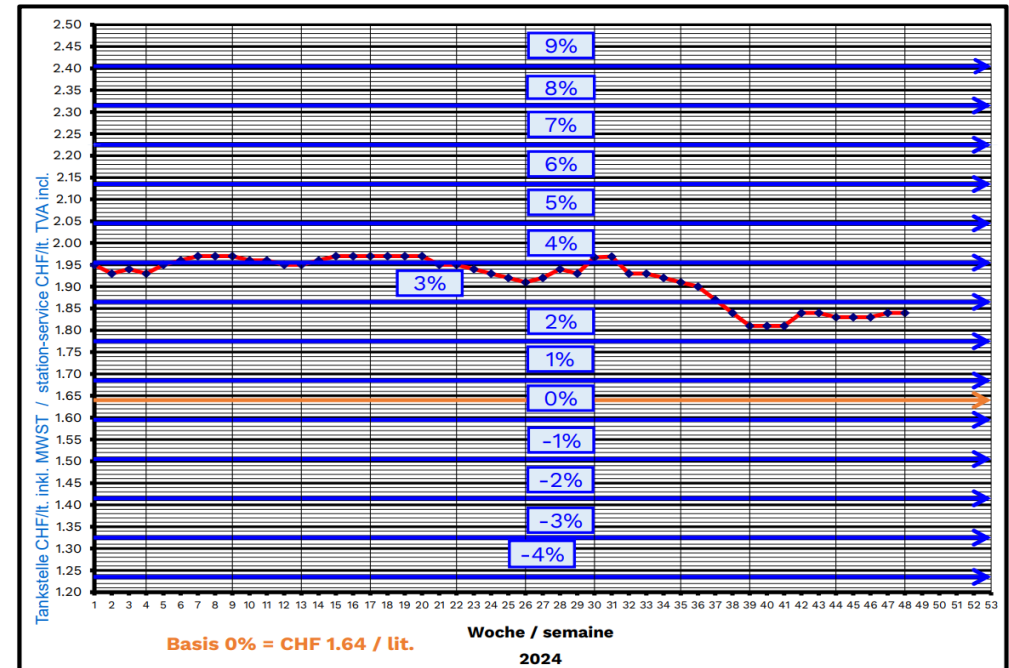

Treibstoffzuschlag für Dezember 2024

Land	AL	AT	BA	BE	BG	BY	CH	CZ	DE	DK	EE	ES	FI
Zuschlag in %	7%	7%	7%	7%	7%	7%	2%	7%	7%	7%	7%	7%	7%

Land	FR	GB	GR	HR	HU	IE	IT	LT	LU	LV	MD	ME	MK
Zuschlag in %	7%	7%	7%	7%	7%	7%	7%	7%	7%	7%	7%	7%	7%

Land	NL	NO	PL	PT	RO	RS	RU	SE	SI	SK	TR	UA	XK
Zuschlag in %	7%	7%	7%	7%	7%	7%	7%	7%	7%	7%	7%	7%	7%

Treibstofftabelle internationale Transporte

Treibstofftabelle nationale Transporte

Quelle: [Dieselpreise](#) | [ASTAG](#)