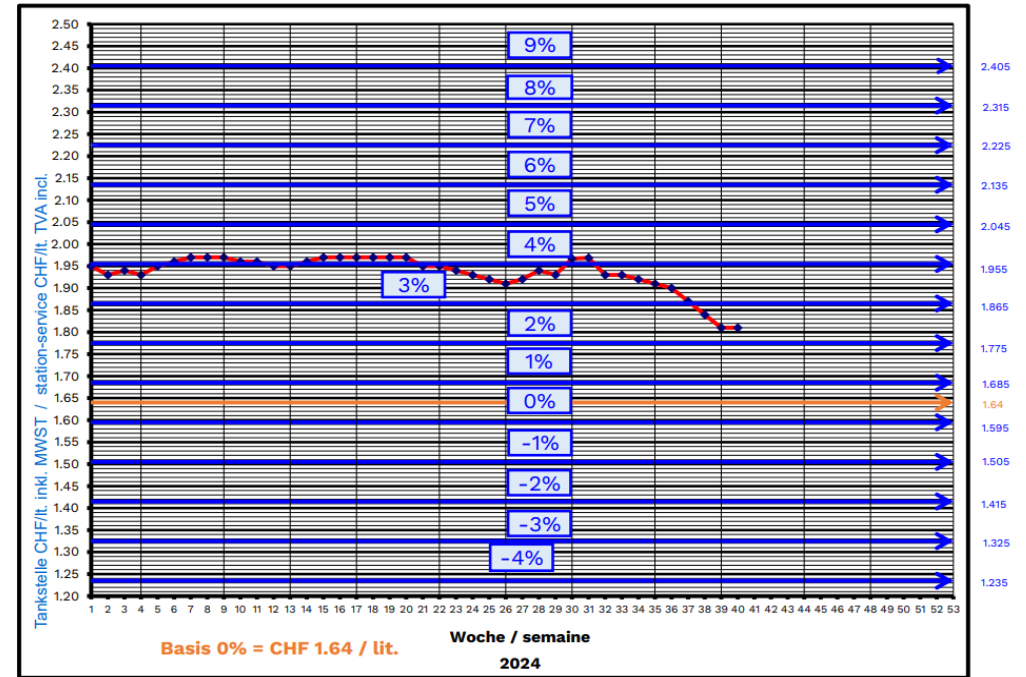

Treibstoffzuschlag für Oktober 2024

Land	AL	AT	BA	BE	BG	BY	CH	CZ	DE	DK	EE	ES	FI
Zuschlag in %	7%	7%	7%	7%	7%	7%	2%	7%	7%	7%	7%	7%	7%

Land	FR	GB	GR	HR	HU	IE	IT	LT	LU	LV	MD	ME	MK
Zuschlag in %	7%	7%	7%	7%	7%	7%	7%	7%	7%	7%	7%	7%	7%

Land	NL	NO	PL	PT	RO	RS	RU	SE	SI	SK	TR	UA	XK
Zuschlag in %	7%	7%	7%	7%	7%	7%	7%	7%	7%	7%	7%	7%	7%

Treibstofftabelle internationale Transporte

Treibstofftabelle nationale Transporte

Quelle: [Dieselpreise](#) | ASTAG