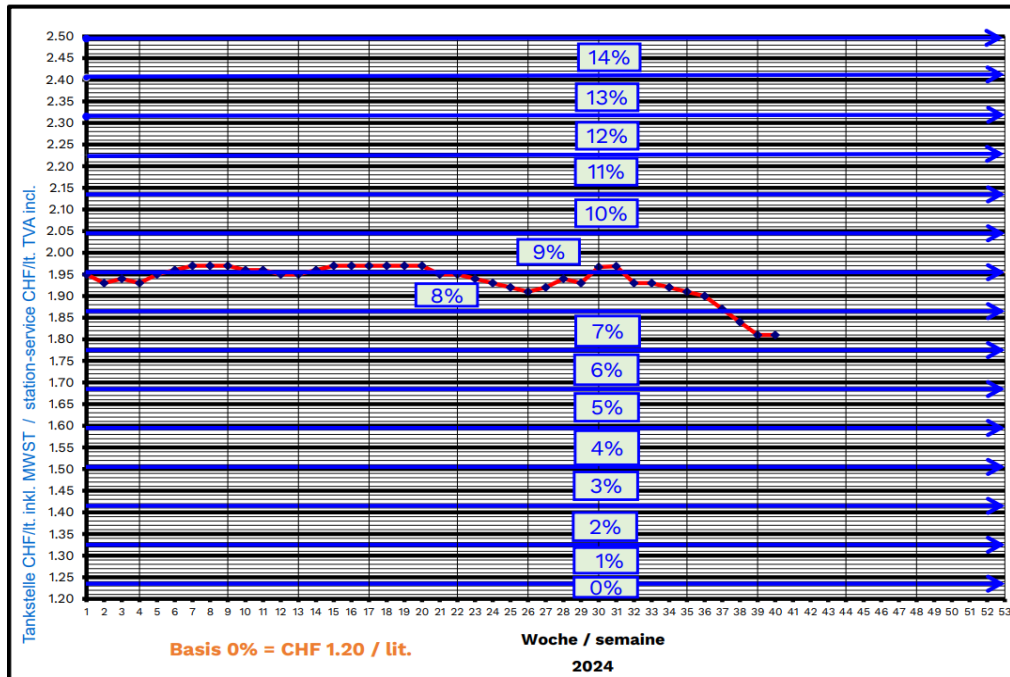

Treibstoffzuschlag für Oktober 2024

Land	AL	AT	BA	BE	BG	BY	CH	CZ	DE	DK	EE	ES	FI
Zuschlag in %	7%	7%	7%	7%	7%	7%	2%	7%	7%	7%	7%	7%	7%

Land	FR	GB	GR	HR	HU	IE	IT	LT	LU	LV	MD	ME	MK
Zuschlag in %	7%	7%	7%	7%	7%	7%	7%	7%	7%	7%	7%	7%	7%

Land	NL	NO	PL	PT	RO	RS	RU	SE	SI	SK	TR	UA	XK
Zuschlag in %	7%	7%	7%	7%	7%	7%	7%	7%	7%	7%	7%	7%	7%

Treibstofftabelle internationale Transporte

Treibstofftabelle nationale Transporte

Quelle: [Dieselpreise](#) | ASTAG